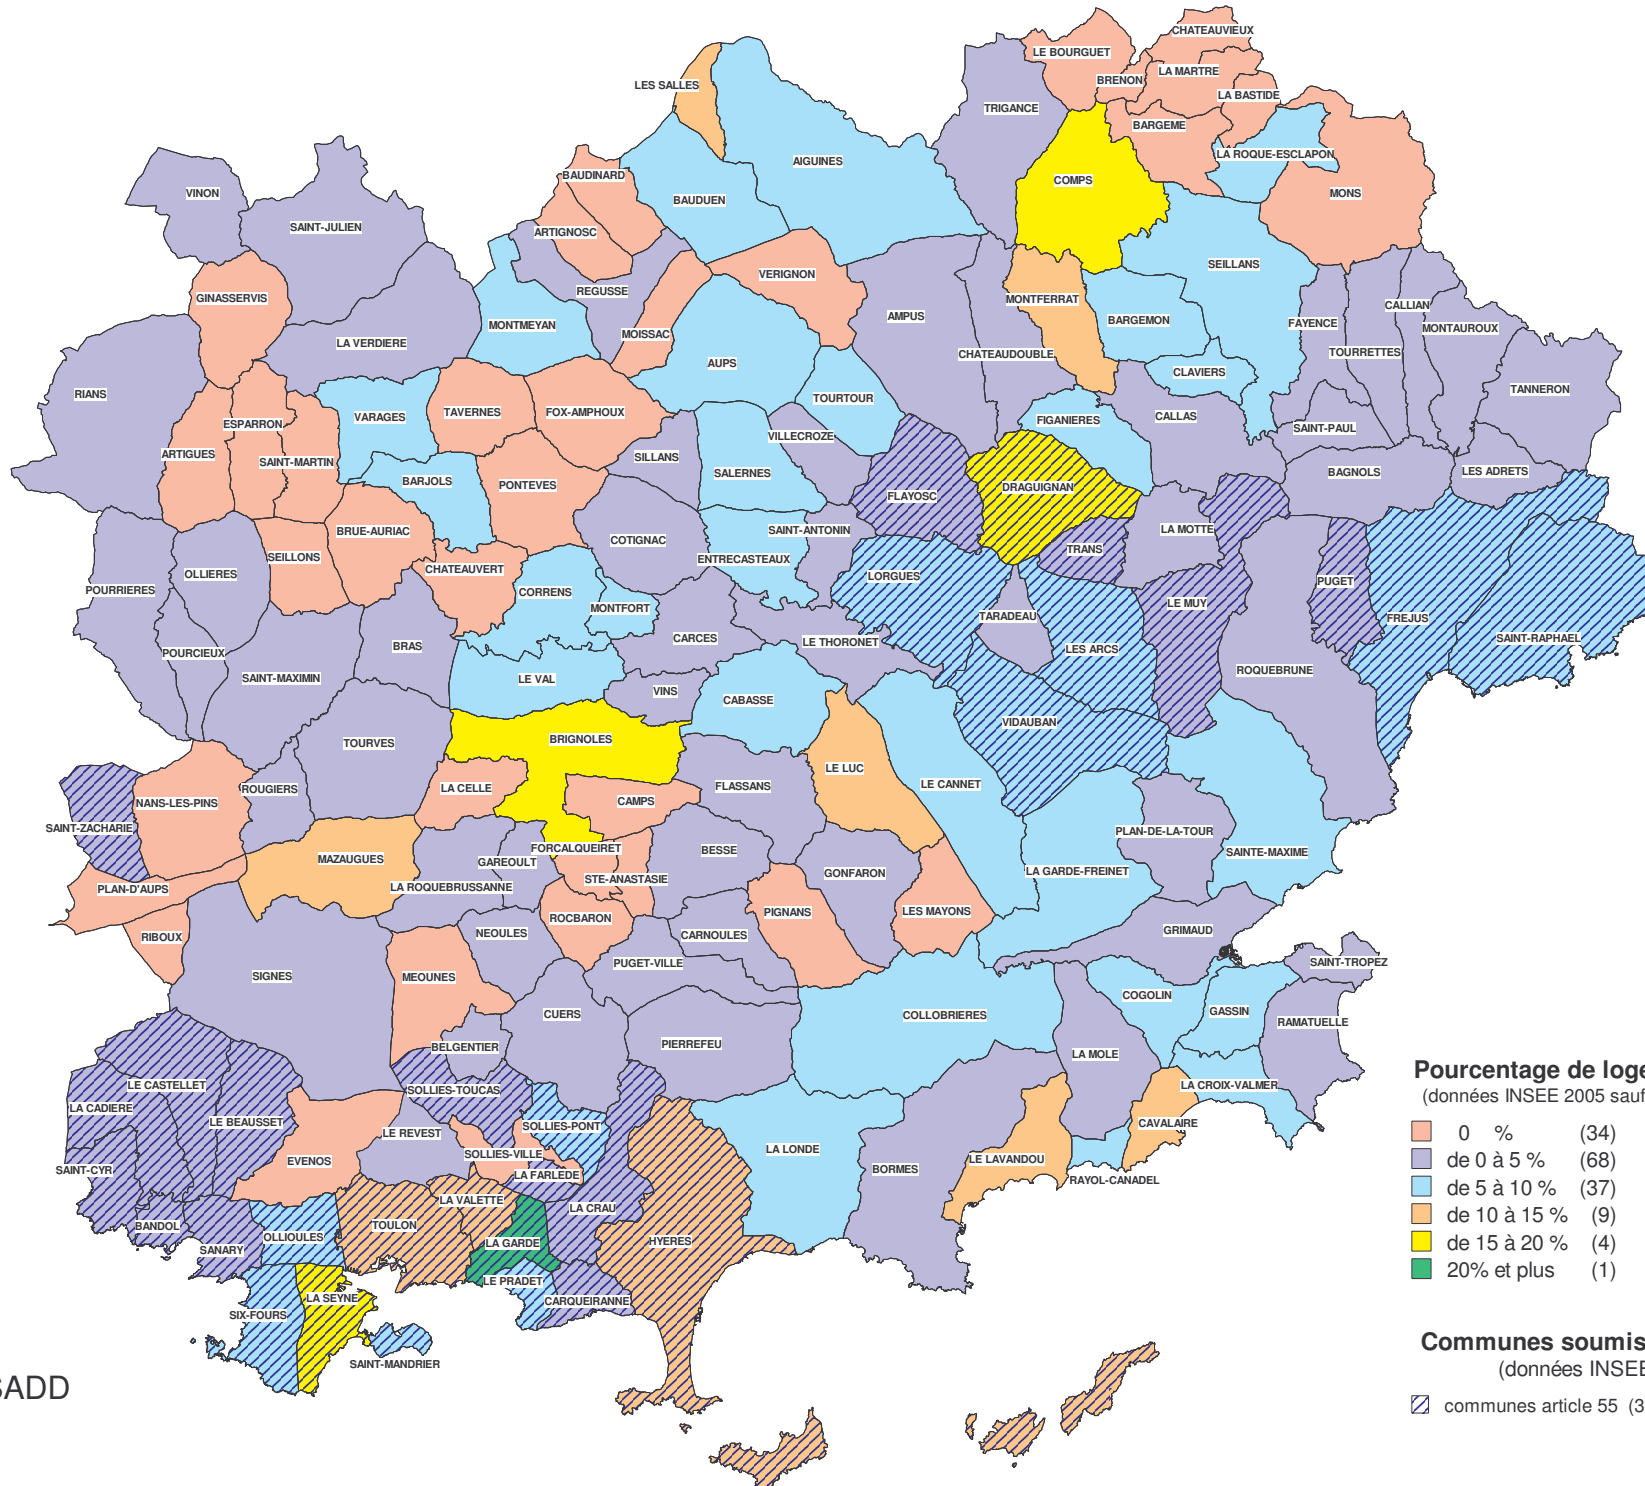

LE LOGEMENT SOCIAL DANS LE VAR

Pourcentage de logements sociaux par commune
(données INSEE 2005 sauf communes article 55)

Communes soumises à l'article 55 de la loi SRU
(données INSEE 2007)

▨ communes article 55 (31)